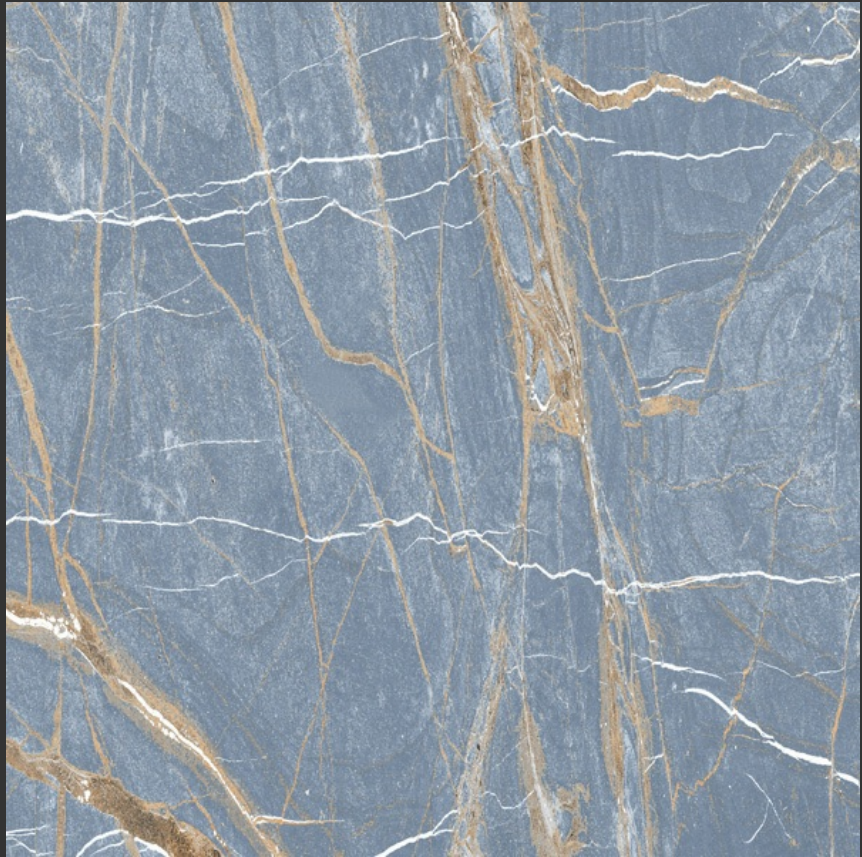

GARUDA
INDUSTRIES

NEW

DOMEN BLUE 600X600

600 X 600 MM, GLOSSY,