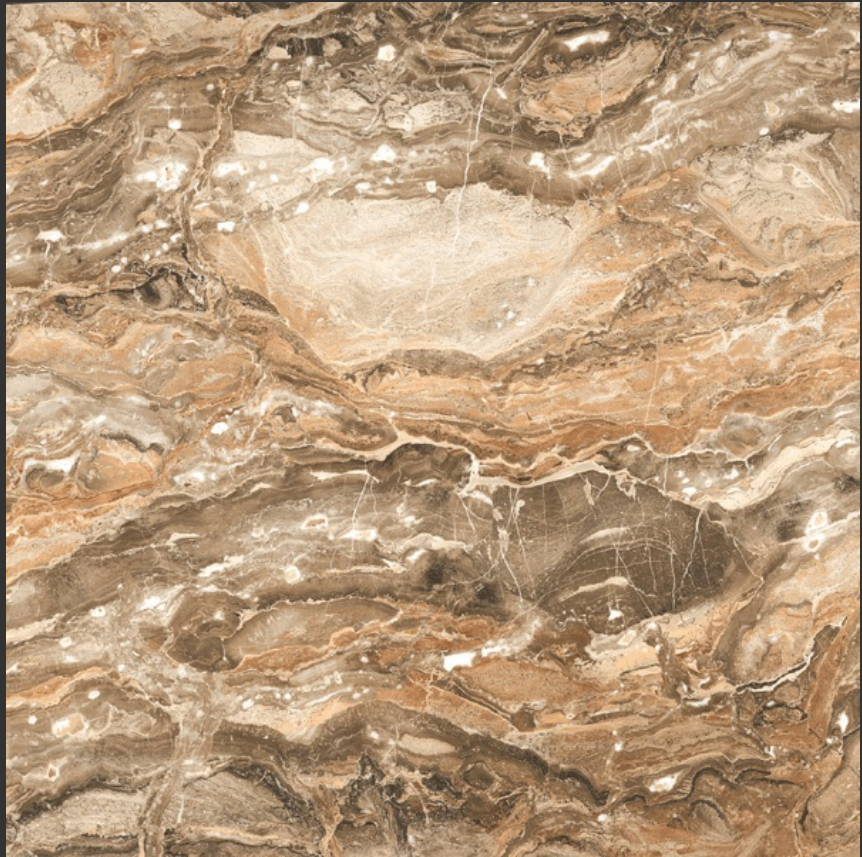

600 X 600 MM, GLOSSY,

GARUDA
INDUSTRIES

NEW

NOVA BROWN 600X600

600 X 600 MM, GLOSSY,

GARUDA
INDUSTRIES

NEW

PLAZO WHITE 600X600